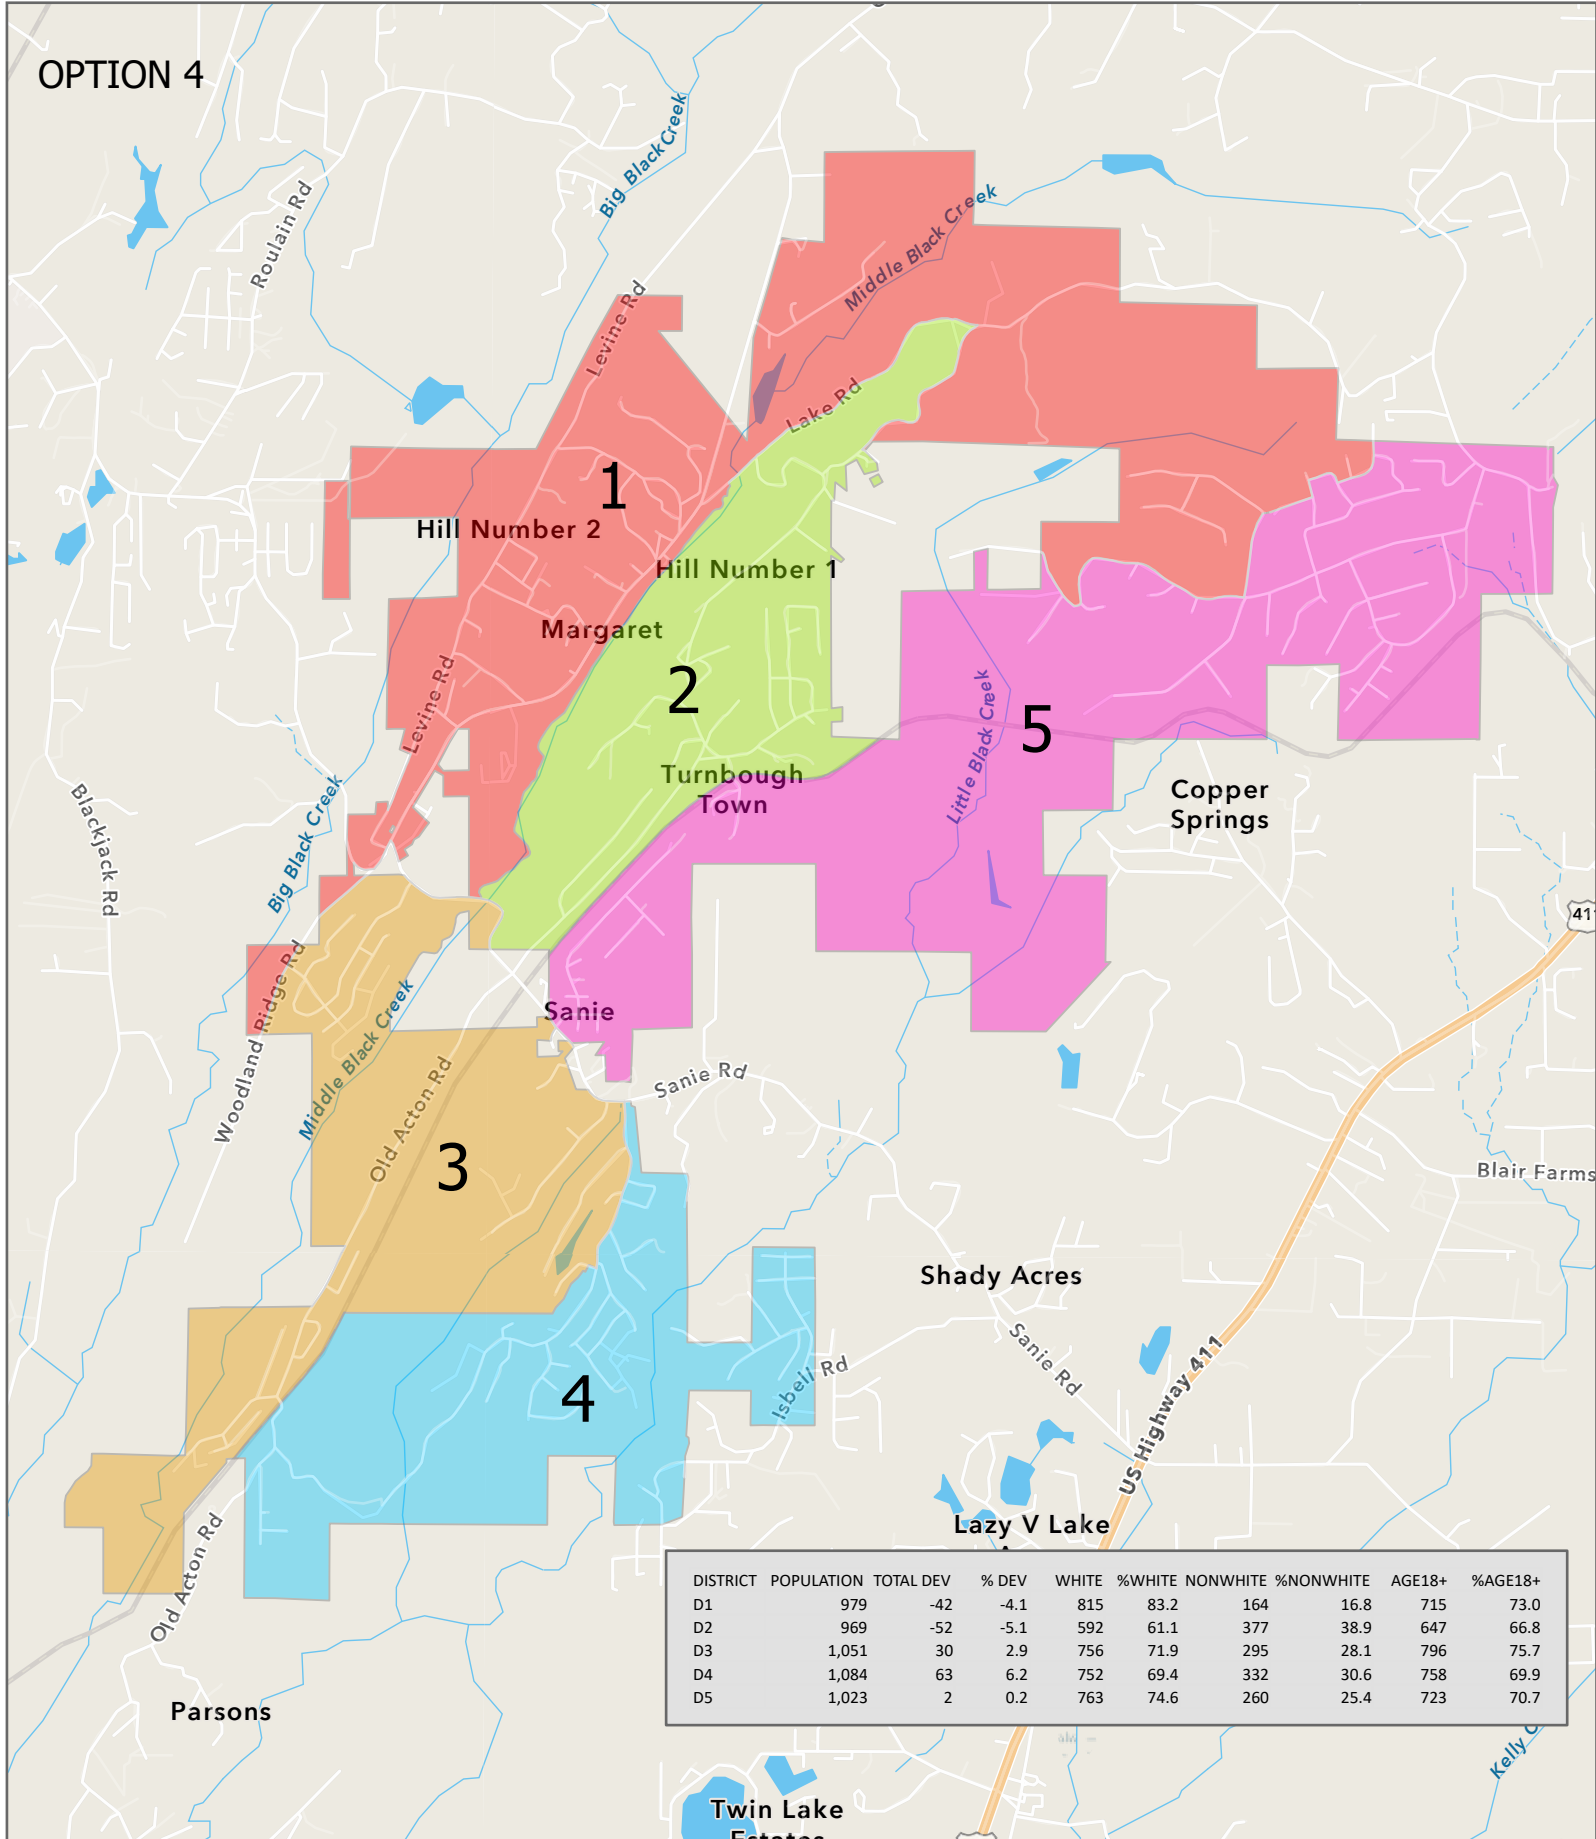

CITY OF MARGARET, AL DRAFT CITY COUNCIL DISTRICT PLAN

OPTION 4

DISTRICT	POPULATION	TOTAL DEV	% DEV	WHITE	%WHITE	NONWHITE	%NONWHITE	AGE18+	%AGE18+
D1	979	-42	-4.1	815	83.2	164	16.8	715	73.0
D2	969	-52	-5.1	592	61.1	377	38.9	647	66.8
D3	1,051	30	2.9	756	71.9	295	28.1	796	75.7
D4	1,084	63	6.2	752	69.4	332	30.6	758	69.9
D5	1,023	2	0.2	763	74.6	260	25.4	723	70.7