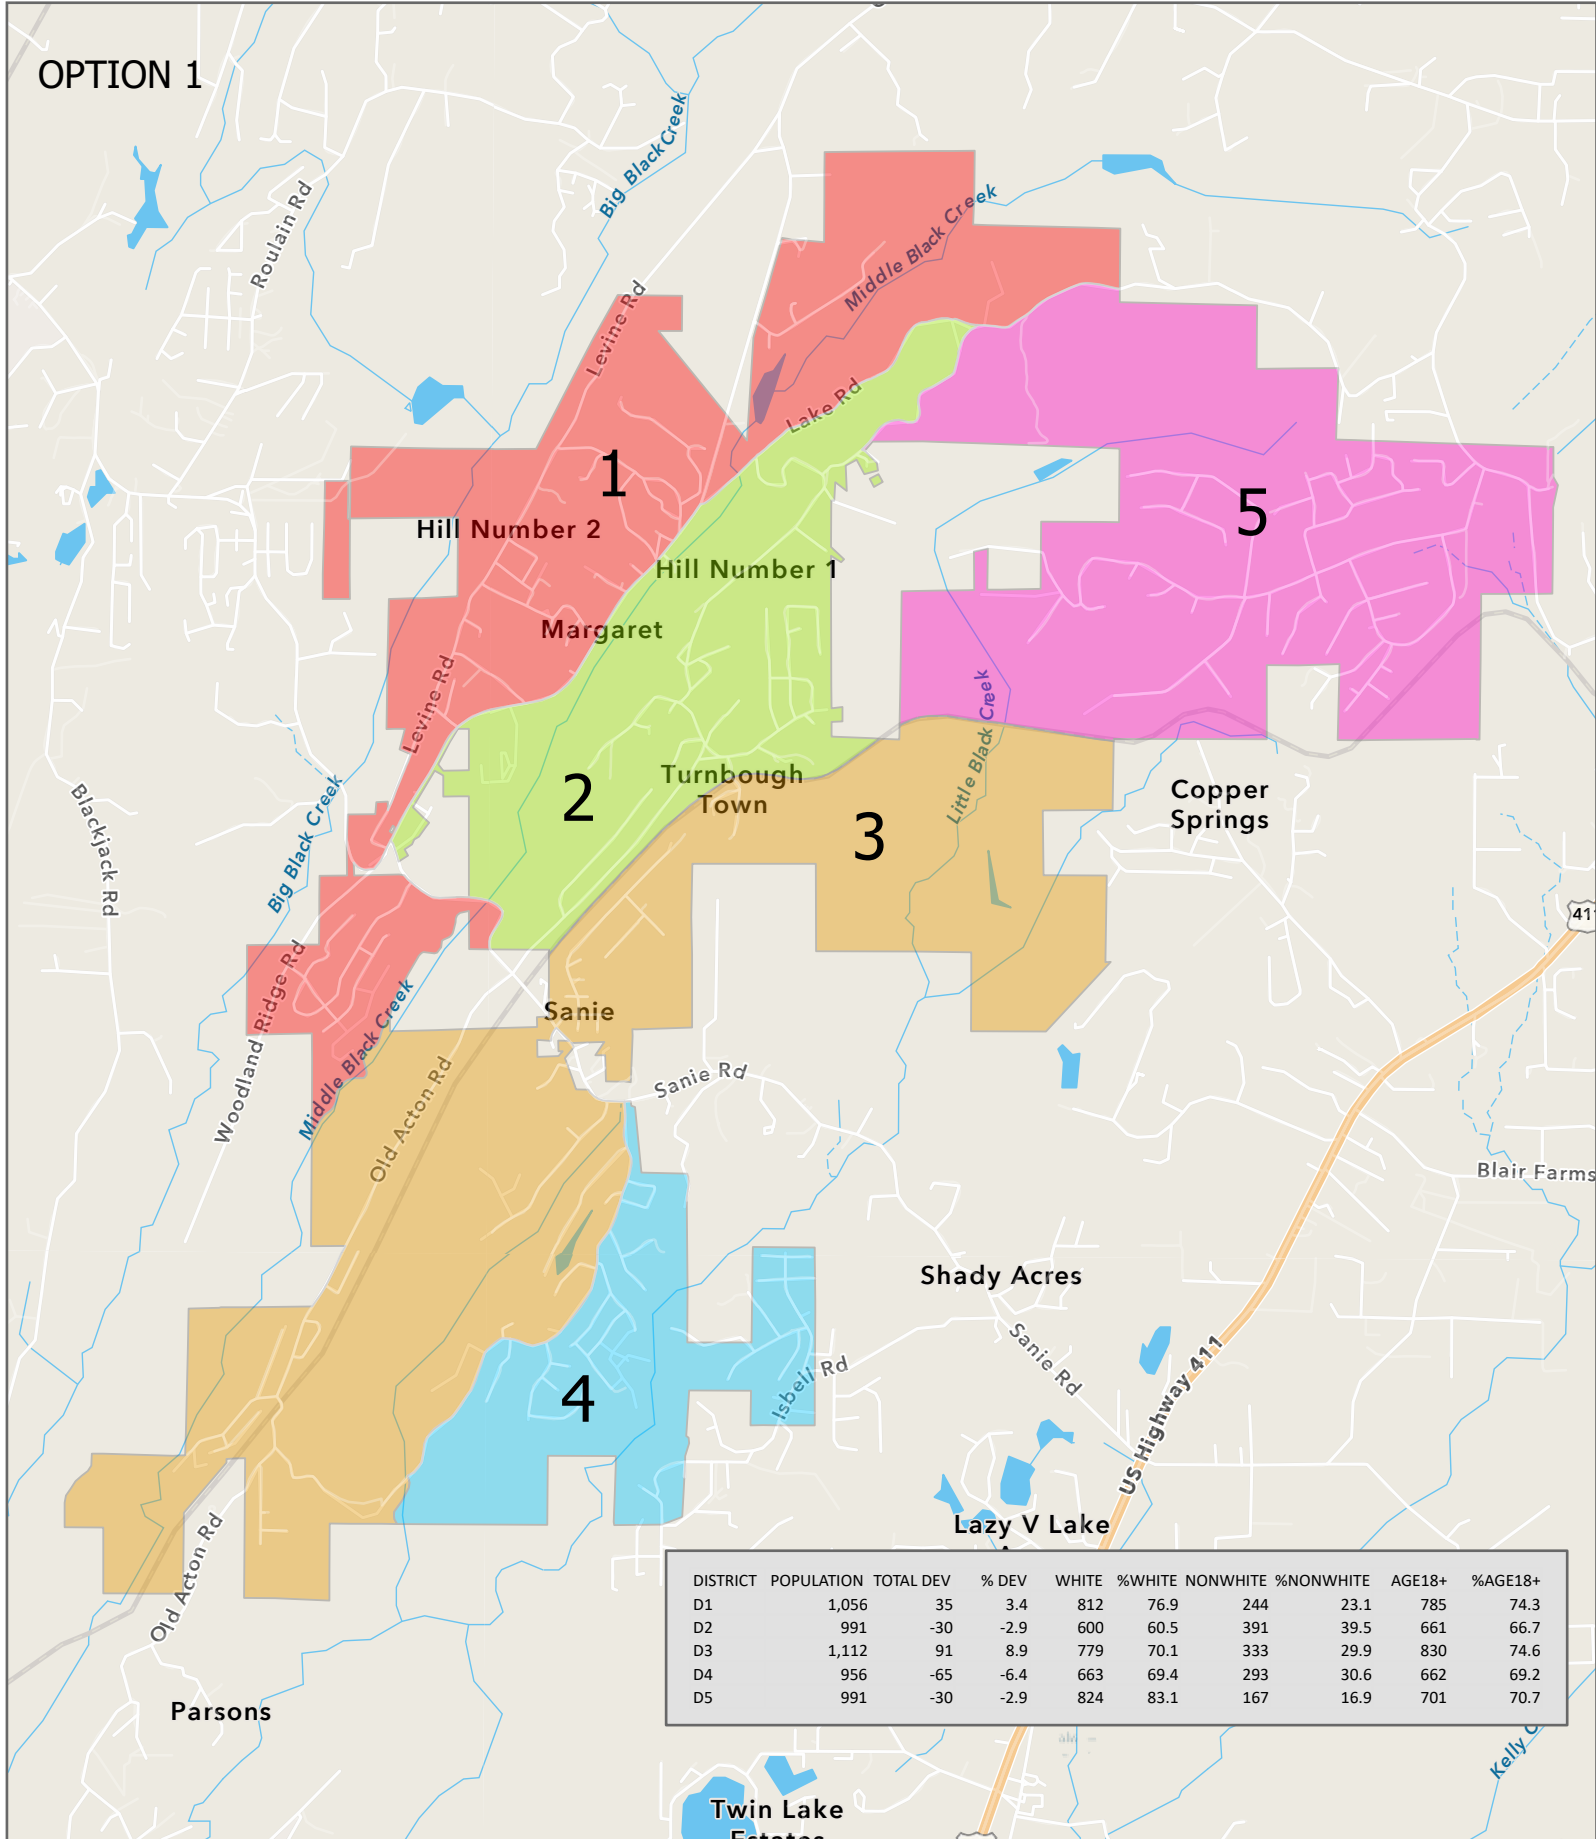

# CITY OF MARGARET, AL DRAFT CITY COUNCIL DISTRICT PLAN

OPTION 1

DISTRICT	POPULATION	TOTAL DEV	% DEV	WHITE	%WHITE	NONWHITE	%NONWHITE	AGE18+	%AGE18+
D1	1,056	35	3.4	812	76.9	244	23.1	785	74.3
D2	991	-30	-2.9	600	60.5	391	39.5	661	66.7
D3	1,112	91	8.9	779	70.1	333	29.9	830	74.6
D4	956	-65	-6.4	663	69.4	293	30.6	662	69.2
D5	991	-30	-2.9	824	83.1	167	16.9	701	70.7